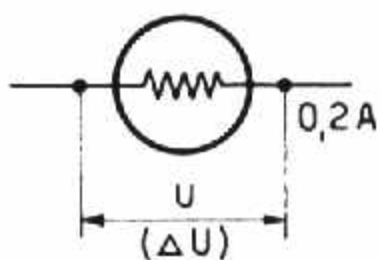

C1 bis C12

Heizstromregler 0,2A

Type	Regelbereich ΔU	Socketel
C1	80 200 V	1
C2	35 100 V	1
C3	100 200 V	2
C4	55 105 V	3
C6	70 140 V	1
C7	35 70 V	1
C8	80 200 V	2
C9	35 100 V	4
C10	35 100 V	3
C12	35 100 V 80 200 V	5

Aussenkontaktsocketel